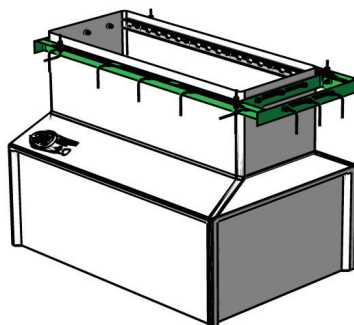

Таблица совместимости технологических колодцев под ТРК производства UPP с ТРК различных мировых производителей. колодцев под ТРК производства UPP с ТРК различных мировых производителей.

Модель	Тех. колодец UPP	Рама	Стабилизирующие перегородки	
Gilbarco				
Encore	550/500, 500S	DS3617	Не требуется	DS-SB17.1
SK700	2/1/2 - 2 рукава	DS3420	DS3420-F-SK72	DS-SBA-20
	4/2/4 - 4 рукава	DS3420	DS3420-F-SK74	DS-SBA-20
	6/3/6 - 6 рукавов	DS4620	DS4620-F-SK76	DS-SBA-20
	8/4/8 - 8 рукавов	DS4620	DS4620-F-SK78	DS-SBA-20
Dresser Wayne				
Vista	3/V590D, 3/V591D, 3/V595D, 3/V490D, 3/V490D/U, 3/V590D/U, 3/V595D/U, 3/V399D, 3/V390D, 3/V390D/U, V395P/U, V590P/U, V590D/U, V395D/U, 1/V395D/U, 1/V590D/U, 1/V590D, X1/V590D, V395D, X/V395D, V590D, X/V590D	DS4111	Не требуется	DS-SB11
	3/V388D, 3/V389D, 3/V580D, 3/V585D, 3/V387D, 1/V580D, 1/V585D, V580D, V585D	DS2711	Не требуется	DS-SBA-11
Ovation	R11, R13, B12/R22, B23	DS3915	Не требуется	DS-SB15.1
Global Star	H Frame	DS4620	DS4620-F-WGHF	DS-SBA-20
	CXX-11 1 продукт, CXX-21 2 продукт, CXX-31 3 продукт	DS3818	DS3818-F-CX31	DS-SBA-18
	CXX-44 4 продукт	DS5518	DS5518-F-CX44	DS-SBA-18
Somo				
Multi Ex	4S, 4S2H, 6S	DS4111	Не требуется	DS-SB11
Bennet				
3K Series	P0783, P0784, P0785, P0786, P0831, P0982, P0828, P0829, P0830, P0951	DS2111	Не требуется	DS-SB11
Compaq				
Legend	MD6	DS4111	Не требуется	DS-SB11
Tatsuno				
Neo Sunny	GDB-GSB 4 Продукт моделей, GDB-GSB 3 Продукт моделей, GDN-GSB 2 Продукт моделей	DS4111	Не требуется	DS-SB11
Sunny - X	3 продукт	DS4111	Не требуется	DS-SB11
Multi - X	3 продукт	DS4111	Не требуется	DS-SB11