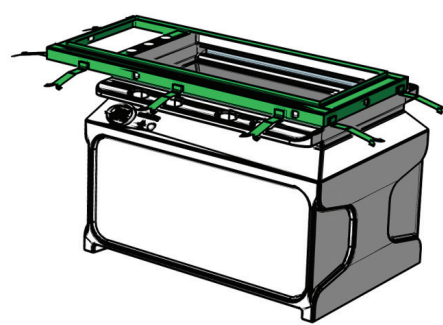

Таблица совместимости технологических колодцев под ТРК производства UPP с ТРК различных мировых производителей. колодцев под ТРК производства UPP с ТРК различных мировых производителей.

Модель	Тех. колодец UPP	Рама	Стабилизирующие перегородки	
Gilbarco				
Encore	550/500, 500S	DS3617	Не требуется	DS-SB17.1
SK700	2/1/2 - 2 рукава	DS3420	DS3420-F-SK72	DS-SBA-20
	4/2/4 - 4 рукава	DS3420	DS3420-F-SK74	DS-SBA-20
	6/3/6 - 6 рукавов	DS4620	DS4620-F-SK76	DS-SBA-20
	8/4/8 - 8 рукавов	DS4620	DS4620-F-SK78	DS-SBA-20
Dresser Wayne				
Vista	3/V590D, 3/V591D, 3/V595D, 3/V490D, 3/V490D/U, 3/V590D/U, 3/V595D/U, 3/V399D, 3/V390D, 3/V390D/U, V395P/U, V590P/U, V590D/U, V395D/U, 1/V395D/U, 1/V590D/U, 1/V590D, X1/V590D, V395D, X/V395D, V590D, X/V590D	DS4111	Не требуется	DS-SB11
	3/V388D, 3/V389D, 3/V580D, 3/V585D, 3/V387D, 1/V580D, 1/V585D, V580D, V585D	DS2711	Не требуется	DS-SBA-11
Ovation	R11, R13, B12/R22, B23	DS3915	Не требуется	DS-SB15.1
Global Star	H Frame	DS4620	DS4620-F-WGHF	DS-SBA-20
	CXX-11 1 продукт, CXX-21 2 продукт, CXX-31 3 продукт	DS3818	DS3818-F-CX31	DS-SBA-18
	CXX-44 4 продукт	DS5518	DS5518-F-CX44	DS-SBA-18
Somo				
Multi Ex	4S, 4S2H, 6S	DS4111	Не требуется	DS-SB11
Bennet				
3K Series	P0783, P0784, P0785, P0786, P0831, P0982, P0828, P0829, P0830, P0951	DS2111	Не требуется	DS-SB11
Compaq				
Legend	MD6	DS4111	Не требуется	DS-SB11
Tatsuno				
Neo Sunny	GDB-GSB 4 Продукт моделей, GDB-GSB 3 Продукт моделей, GDN-GSB 2 Продукт моделей	DS4111	Не требуется	DS-SB11
Sunny - X	3 продукт	DS4111	Не требуется	DS-SB11
Multi - X	3 продукт	DS4111	Не требуется	DS-SB11