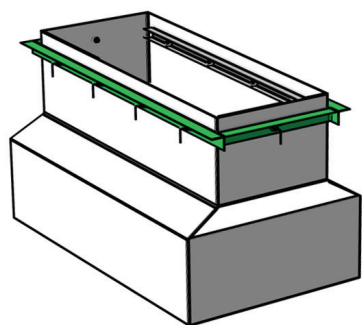

Таблица совместимости технологических колодцев под ТРК производства UPP с ТРК различных мировых производителей. колодцев под ТРК производства UPP с ТРК различных мировых производителей.

Модель	Тех. колодец UPP	Рама	Стабилизирующие перегородки	
Gilbarco				
Encore	550/500, 500S	DS3617	Не требуется	DS-SB17.1
SK700	2/1/2 - 2 рукава	DS3420	DS3420-F-SK72	DS-SBA-20
	4/2/4 - 4 рукава	DS3420	DS3420-F-SK74	DS-SBA-20
	6/3/6 - 6 рукавов	DS4620	DS4620-F-SK76	DS-SBA-20
	8/4/8 - 8 рукавов	DS4620	DS4620-F-SK78	DS-SBA-20
Dresser Wayne				
Vista	3/V590D, 3/V591D, 3/V595D, 3/V490D, 3/V490D/U, 3/V590D/U, 3/V595D/U, 3/V399D, 3/V390D, 3/V390D/U, V395P/U, V590P/U, V590D/U, V395D/U, 1/V395D/U, 1/V590D/U, 1/V590D, X1/V590D, V395D, X/V395D, V590D, X/V590D	DS4111	Не требуется	DS-SB11
	3/V388D, 3/V389D, 3/V580D, 3/V585D, 3/V387D, 1/V580D, 1/V585D, V580D, V585D	DS2711	Не требуется	DS-SBA-11
Ovation	R11, R13, B12/R22, B23	DS3915	Не требуется	DS-SB15.1
Global Star	H Frame	DS4620	DS4620-F-WGHF	DS-SBA-20
	CXX-11 1 продукт, CXX-21 2 продукт, CXX-31 3 продукт	DS3818	DS3818-F-CX31	DS-SBA-18
	CXX-44 4 продукт	DS5518	DS5518-F-CX44	DS-SBA-18
Somo				
Multi Ex	4S, 4S2H, 6S	DS4111	Не требуется	DS-SB11
Bennet				
3K Series	P0783, P0784, P0785, P0786, P0831, P0982, P0828, P0829, P0830, P0951	DS2111	Не требуется	DS-SB11
Compaq				
Legend	MD6	DS4111	Не требуется	DS-SB11
Tatsuno				
Neo Sunny	GDB-GSB 4 Продукт моделей, GDB-GSB 3 Продукт моделей, GDN-GSB 2 Продукт моделей	DS4111	Не требуется	DS-SB11
Sunny - X	3 продукт	DS4111	Не требуется	DS-SB11
Multi - X	3 продукт	DS4111	Не требуется	DS-SB11