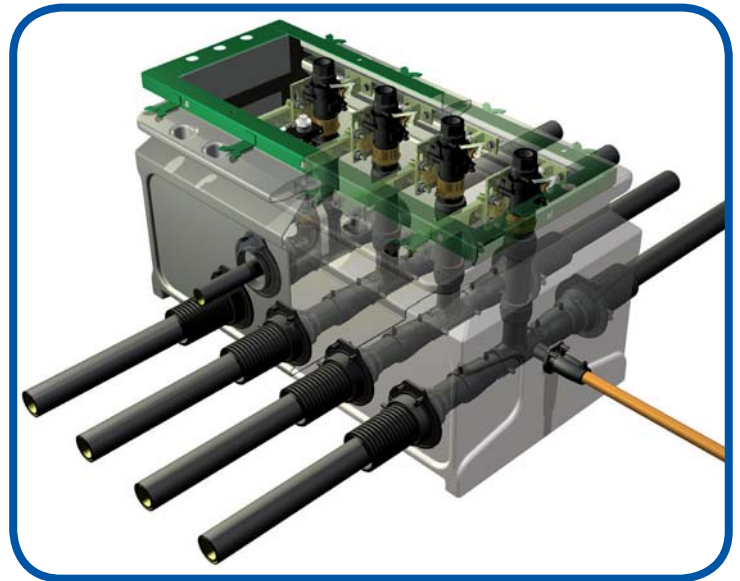

### Компания UPP расширила линию новых технологических колодцев для ТРК.

У новых технологических колодцев теперь есть много особенностей, которые не были доступны до этого. Дизайн был специально разработан, чтобы они могли подходить под различные ТРК таких мировых и отечественных производителей, как Gilbarco (SK700) и Dresser Wayne (Wayne Global H Frame), Tokheim, ШЕЛЬФ, НАРА, S&B, а также под ТРК серий CXX-11, CXX-21, CXX-31 и CXX-44 для Shell и BP. Несмотря на новый дизайн, продукция сохранила и свой облик модели DS2711 vista.

#### Основные особенности:

- Жесткий HDPE корпус.
- Усиленная профильная структура.
- Специальные С-образные отверстия отлиты в самом технологическом колодце: НЕ требуется никаких болтовых соединений.
- Монтажная рама имеет входное отверстие (канал).
- Стабилизирующие перегородки имеют подготовку под монтаж аварийных клапанов.

#### Основные преимущества:

- Противостоят колебаниям земли (грунта) и гидростатическому давлению.
- Абсолютное отсутствие утечек! Единая система при использовании входных сварных муфт UPP.
- Вакуумное тестирование.
- Рама технологического колодца легко состыковывается с ТРК без дополнительных вмешательств в стенки колодца.
- Легкая, удобная установка.
- Не надо регулировать высоту технологического колодца и подгонять отступы для трубопровода.
- Сочетается со всеми муфтами производства UPP (электрофузийными и механическими).